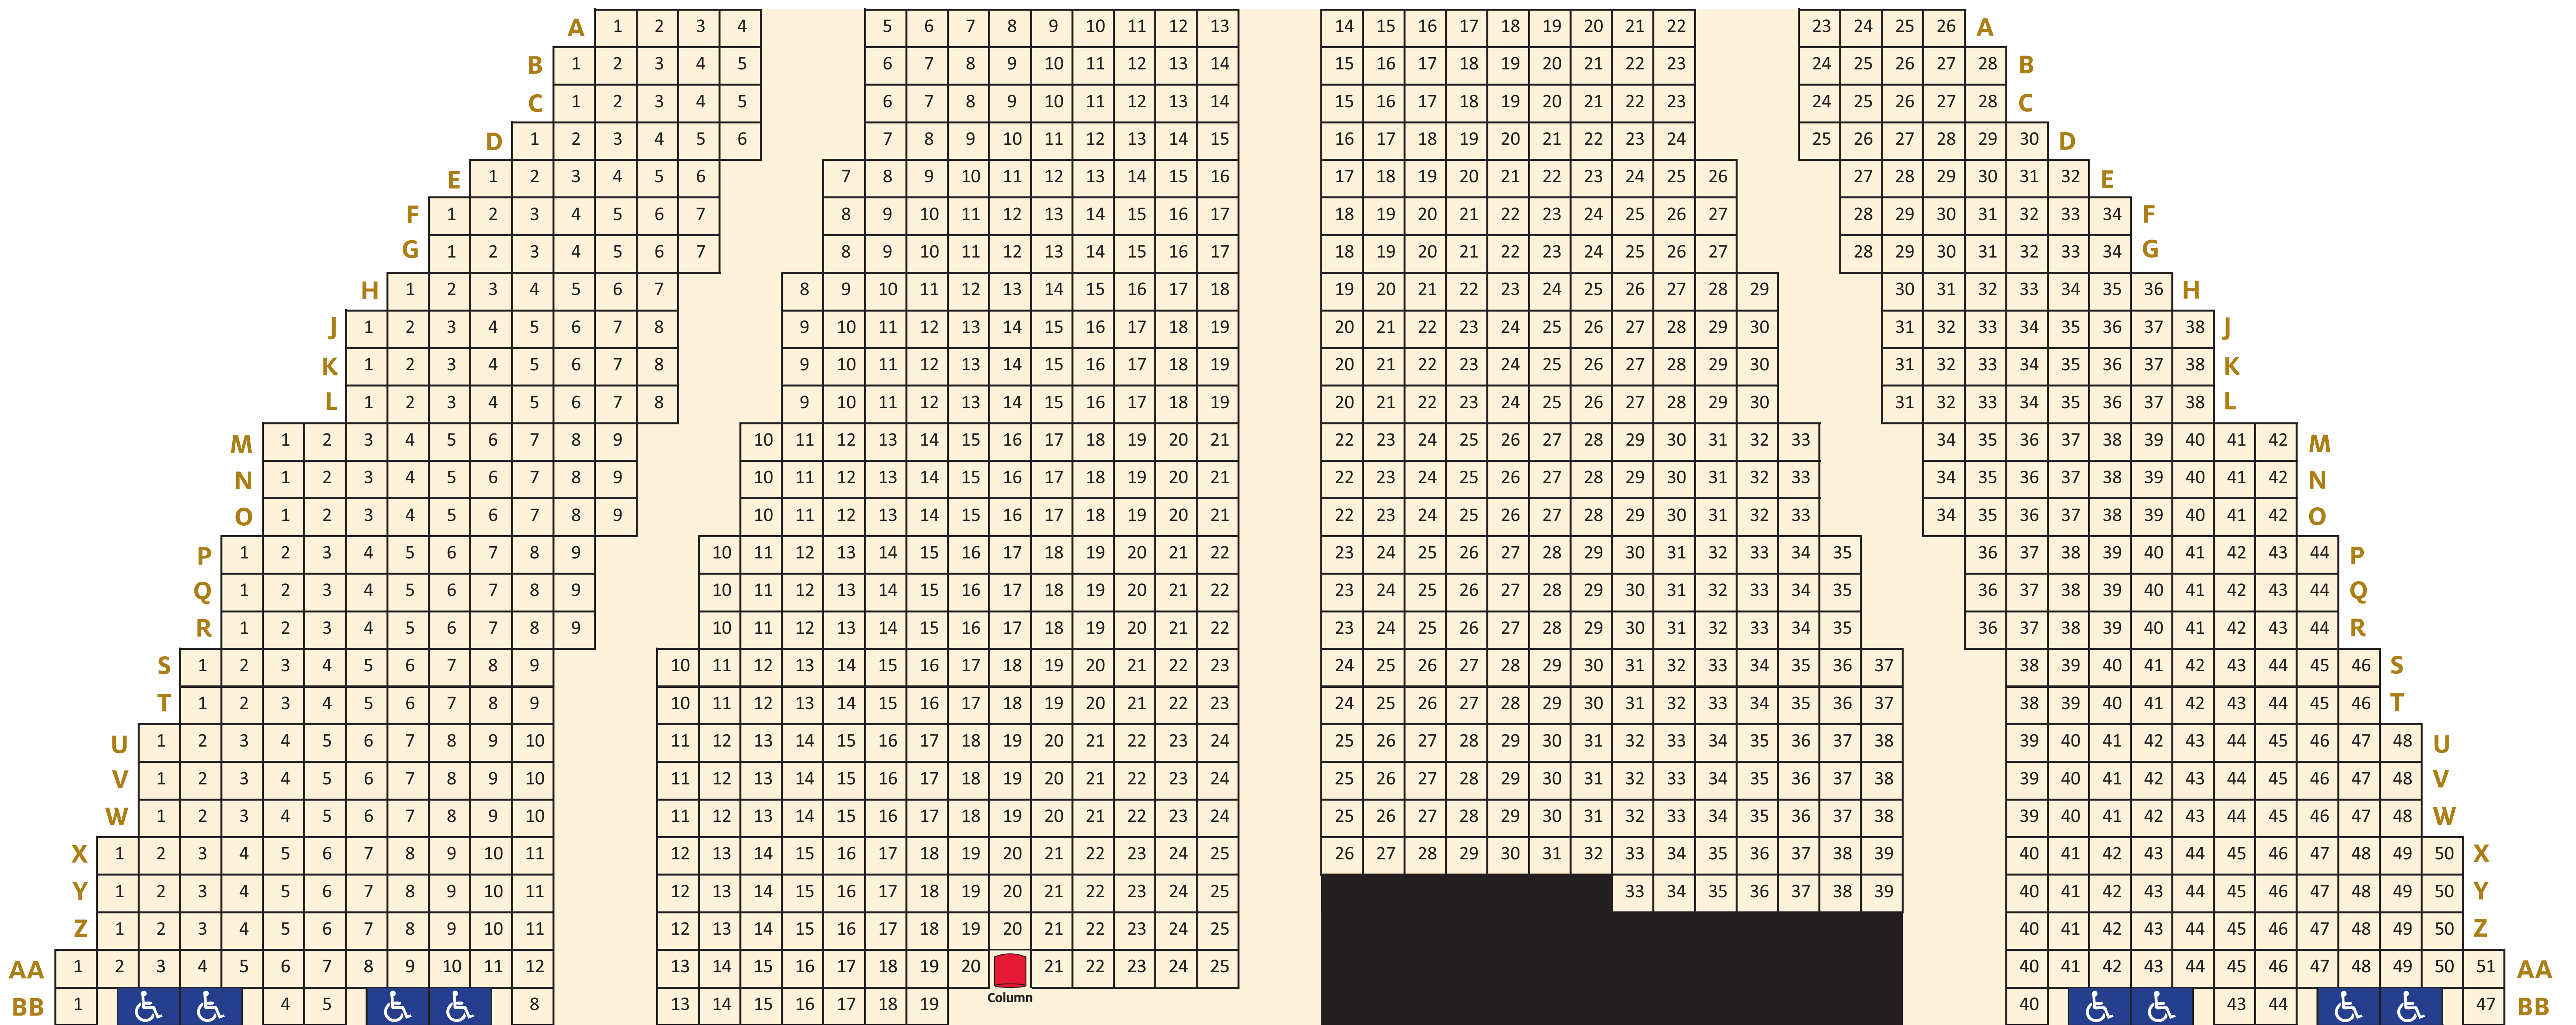

Cullen Performance Hall

UNIVERSITY OF HOUSTON

STAGE

OP:ORCHPIT

ORCH:ORCH

ADA accessible seating locations

Women's Restroom

Men's Restroom

STAIRS TO CULLEN LOUNGE OR BALCONY

STAIRS TO CULLEN LOUNGE OR BALCONY

Cullen Performance Hall
UNIVERSITY OF HOUSTON

BALCONY: BALC

A	1	2	3	4	5	6	7	8	9	10	11	12	13	14	15	16	17	18	19	20	21	22	23	24	25	26	27	28	29	30	31	32	33	34	35	36	37	38	39	40	41	42	43	44	45	46	47	48	49	50	51	52	A				
B	1	2	3	4	5	6	7	8	9	10	11	12	13	14	15	16	17	18	19	20	21	22	23	24	25	26	27	28	29	30	31	32	33	34	35	36	37	38	39	40	41	42	43	44	45	46	47	48	49	50	51	52	B				
C	1	2	3	4	5	6	7	8	9	10	11	12	13	14	15	16	17	18	19	20	21	22	23	24	25	26	27	28	29	30	31	32	33	34	35	36	37	38	39	40	41	42	43	44	45	46	47	48	49	50	51	52	53	54	C		
D	1	2	3	4	5	6	7	8	9	10	11	12	13	14	15	16	17	18	19	20	21	22	23	24	25	26	27	28	29	30	31	32	33	34	35	36	37	38	39	40	41	42	43	44	45	46	47	48	49	50	51	52	53	54	55	56	D
E	1	2	3	4	5	6	7	8	9	10	11	12	13	14	15	16	17	18	19	20	21	22	23	24	25	26	27	28	29	30	31	32	33	34	35	36	37	38	39	40	41	42	43	44	45	46	47	48	49	50	51	52	53	54	55	56	E
F	1	2	3	4	5	6	7	8	9	10	11	12	13	14	15	16	17	18	19	20	21	22	23	24	25	26	27	28	29	30	31	32	33	34	35	36	37	38	39	40	41	42	43	44	45	46	47	48	49	50	51	52	53	54	55	56	F
G	1	2	3	4	5	6	7	8	9	10	11	12	13	14	15	16	17	24	25	26	27	28	29	30	31	32	33	34	35	36	37	38	39	40	41	42	43	44	45	46	47	48	49	50	51	52	G										
H	1	2	3	4	5	6	7	8	9	10	11	12	13	14	15	16	17	24	25	26	27	28	29	30	31	32	33	34	35	36	37	38	39	40	41	42	43	44	45	46	47	48	49	50	51	52	H										
J	1	2	3	4	5	6	7	8	9	10	11	12	13	14	15	16	17	18	24	25	26	27	28	29	30	31	32	33	34	35	36	37	38	39	40	41	42	43	44	45	46	47	48	49	50	51	52	53	J								
K	1	2	3	4	5	6	7	8	9	10	11	12	13	14	15	16	17	18	19	20	21	22	23	24	Spotlight	Projector	Spotlight	34	35	36	37	38	39	40	41	42	43	44	45	46	47	48	49	50	51	52	53	54	55	56	57	K					